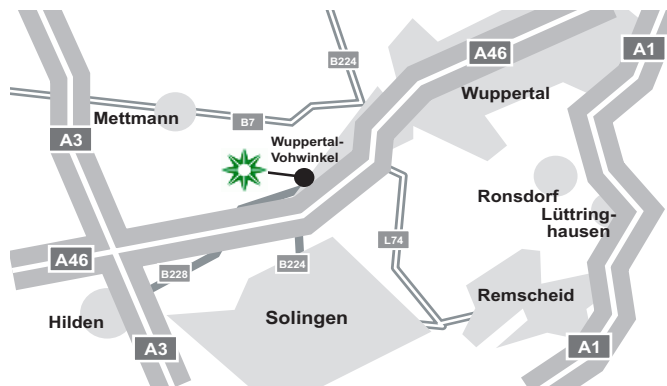

Von Norden / Osten kommend (z.B. aus Richtung Essen, Velbert B224 (A535), Dortmund A1, Bochum A43, A46):

A46 Ausfahrt Wuppertal-Vohwinkel, auf der rechten Spur links abbiegen, geradeaus fahren, der Kaiserstraße (unter der Schwebbahn entlang) bis zur nächsten Kreuzung „Kaiserplatz“ folgen, rechts in die Bahnstraße abbiegen, nach dem Bahnhof Wuppertal-Vohwinkel auf der linken Seite die Einfahrt (Zollamt) bis zum Ende fahren.

Von Süden / Westen kommend (z.B. aus Richtung Köln A3, Düsseldorf A46, Oberhausen A3, A46):

A46 Ausfahrt Haan-Ost, Richtung Wuppertal-Vohwinkel bis zur zweiten Kreuzung fahren, links in die Gräfrather Straße einbiegen, der Straße bis zur nächsten Kreuzung „Kaiserplatz“ folgen, geradeaus in die Bahnstraße fahren, nach dem Bahnhof Wuppertal-Vohwinkel auf der linken Seite die Einfahrt (Zollamt) bis zum Ende fahren.